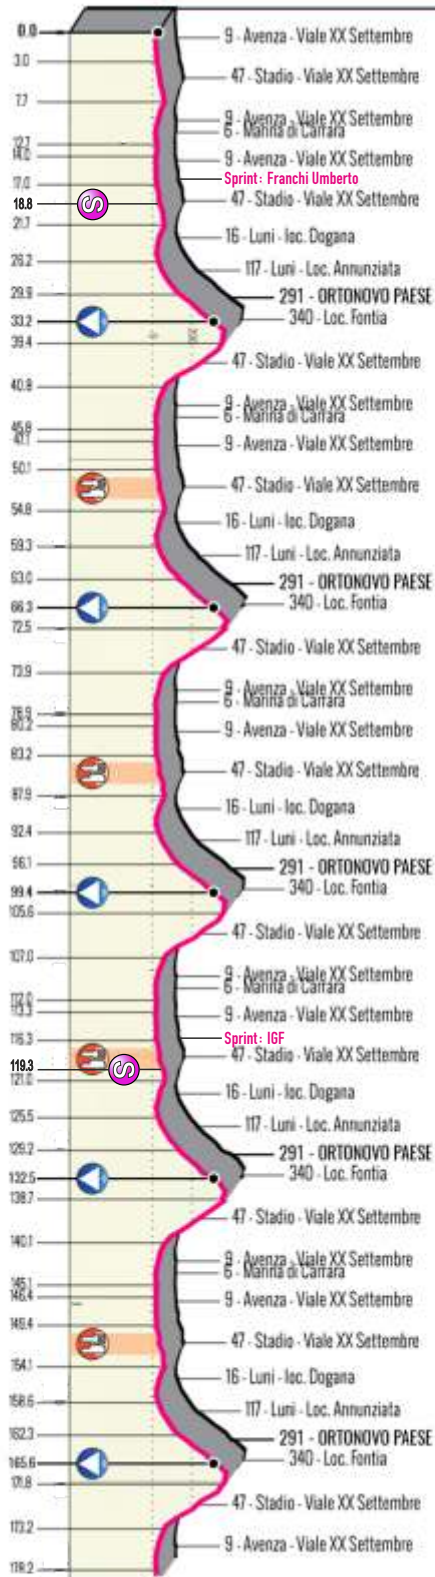

6 - MARINA DI CARRARA

6 - MARINA DI CARRARA

GranPremio
INDUSTRIE del MARMO
Internazionale Under23
CARRARA, 10 MAGGIO 2026

Pr	Comune	Località	Dir.	Ev.	Strada	km TOTALI	km PARZ.	km all' ARRIVO	Marcia 40/h	Marcia 42/h	Marcia 44/h	Note
MS	Carrara	Marina di Carrara	↑	🏁	Piazza Menconi - Viale XX Settembre	0,00	0,00	179,50	13:30	13:30	13:30	PARTENZA UFFICIALE
MS			↑	🏁	Via Giovanni da Verrazzano	0,20	0,20	179,30	13:30	13:30	13:30	
MS			↑	🏁	Viale Zaccagna	1,10	0,90	178,40	13:31	13:31	13:31	
MS		Avenza	↑	🏁	Via A. Pucciarelli	2,10	1,00	177,40	13:33	13:33	13:32	
MS			↑	🏁	Viale XX Settembre	3,00	0,90	176,50	13:34	13:34	13:34	
MS		Turigliano	↑	🏁	Viale Turigliano SSI Aurelia	4,10	1,10	175,40	13:36	13:35	13:35	
MS		Nazzano	↑	🏁	Via Provinciale Nazzano	4,90	0,80	174,60	13:37	13:37	13:36	
MS			↑	🏁	Via Provinciale Carrara-Avenza	5,80	0,90	173,70	13:38	13:38	13:37	
MS		Villaggio San Luca	↑	🏁	Via Villaggio San Luca	6,60	0,80	172,90	13:39	13:39	13:39	Centro Abitato
MS			↑	🏁	Via Piave	6,80	0,20	172,70	13:40	13:39	13:39	
MS		Stadio	↑	🏁	Viale XX Settembre	7,70	0,90	171,80	13:41	13:41	13:40	
MS		Turigliano	↑	🏁	SSI Aurelia	9,30	1,60	170,20	13:43	13:43	13:42	
MS		Baudoni	↑	🏁	Viale Galilei	10,70	1,40	168,80	13:46	13:45	13:44	
MS			↑	🏁	Via Covetta	11,40	0,70	168,10	13:47	13:46	13:45	
MS			↑	🏁	Viale XX Settembre	12,70	1,30	166,80	13:49	13:48	13:47	
MS		Marina di Carrara	↑	🏁	Piazza Menconi - Viale XX Settembre	14,00	1,30	165,50	13:51	13:50	13:49	PASSAGGIO ARRIVO
MS			↑	🏁	Via Giovanni da Verrazzano	14,20	0,20	165,30	13:51	13:50	13:49	
MS			↑	🏁	Viale Zaccagna	15,10	0,90	164,40	13:52	13:51	13:50	
MS		Avenza	↑	🏁	Via A. Pucciarelli	16,10	1,00	163,40	13:54	13:53	13:51	
MS			↑	🏁	Viale XX Settembre	17,00	0,90	162,50	13:55	13:54	13:53	
MS		Turigliano	↑	🏁	Viale Turigliano SSI Aurelia	18,10	1,10	161,40	13:57	13:55	13:54	
MS			↑	🏁	Viale Turigliano SSI Aurelia	18,80	0,70	160,70	13:58	13:56	13:55	TV - FRANCHI UMBERTI
MS		Nazzano	↑	🏁	Provinciale Nazzano	18,90	0,10	160,60	13:58	13:57	13:55	
MS			↑	🏁	Provinciale Carrara-Avenza	19,80	0,90	159,70	13:59	13:58	13:57	
MS		Villaggio San Luca	↑	🏁	Via Villaggio San Luca	20,60	0,80	158,90	14:00	13:59	13:58	Centro Abitato
MS			↑	🏁	Via Piave	20,80	0,20	158,70	14:01	13:59	13:58	
MS		Stadio	↑	🏁	Viale XX Settembre	21,70	0,90	157,80	14:02	14:01	13:59	
MS		Turigliano	↑	🏁	SSI Aurelia	23,30	1,60	156,20	14:04	14:03	14:01	
MS			↑	🏁	SSI Aurelia	24,70	1,40	154,80	14:07	14:05	14:03	
SP	Luni		↑	🏁	SSI Aurelia	25,70	1,00	153,80	14:08	14:06	14:05	
SP		Dogana	↑	🏁	Via Dogana	26,20	0,50	153,30	14:09	14:07	14:05	
SP			↑	🏁	Via Serravalle	27,90	1,70	151,60	14:11	14:09	14:08	
SP			↑	🏁	Via Ghittella	28,70	0,80	150,80	14:13	14:11	14:09	Centro Abitato
SP			↑	🏁	Via Figliola	29,20	0,50	150,30	14:13	14:11	14:09	
SP			↑	🏁	SP 24	29,90	0,70	149,60	14:14	14:12	14:10	
SP		Ortonovo Paese	↑	🏁	Via Foce	33,20	3,30	146,30	14:19	14:17	14:15	GPM ORTONOVO PAESE
SP			↑	🏁	Via Ortonovo	34,30	1,10	145,20	14:21	14:19	14:16	
MS	Carrara		↑	🏁	Via Centrale	35,20	0,90	144,30	14:22	14:20	14:18	
MS		Fontia	↑	🏁	Via Agricola	39,40	4,20	140,10	14:29	14:26	14:23	Centro Abitato
MS			↑	🏁	Viale XX Settembre	40,40	1,00	139,10	14:30	14:27	14:25	
MS		Stadio	↑	🏁	Viale XX Settembre	40,80	0,40	138,70	14:31	14:28	14:25	
MS		Turigliano	↑	🏁	SSI Aurelia	42,40	1,60	137,10	14:33	14:30	14:27	
MS		Baudoni	↑	🏁	Viale Galilei	43,80	1,40	135,70	14:35	14:32	14:29	
MS			↑	🏁	Via Covetta	44,50	0,70	135,00	14:36	14:33	14:30	
MS			↑	🏁	Viale XX Settembre	45,80	1,30	133,70	14:38	14:35	14:32	
MS		Marina di Carrara	↑	🏁	Piazza Menconi - Viale XX Settembre	47,10	1,30	132,40	14:40	14:37	14:34	PASSAGGIO ARRIVO
MS			↑	🏁	Via Giovanni da Verrazzano	47,30	0,20	132,20	14:40	14:37	14:34	
MS			↑	🏁	Viale Zaccagna	48,20	0,90	131,30	14:42	14:38	14:35	
MS		Avenza	↑	🏁	Via A. Pucciarelli	49,20	1,00	130,30	14:43	14:40	14:37	
MS			↑	🏁	Viale XX Settembre	50,10	0,90	129,40	14:45	14:41	14:38	
MS		Turigliano	↑	🏁	Viale Turigliano SSI Aurelia	51,20	1,10	128,30	14:46	14:43	14:39	
MS		Nazzano	↑	🏁	Provinciale Nazzano	52,10	0,90	127,40	14:48	14:44	14:41	
MS			↑	🏁	Provinciale Nazzano	52,20	0,10	127,30	14:48	14:44	14:41	FEED ZONE (600 m)
MS			↑	🏁	Provinciale Carrara - Avenza	52,90	0,70	126,60	14:49	14:45	14:42	
MS		Villaggio San Luca	↑	🏁	Via Villaggio San Luca	53,70	0,80	125,80	14:50	14:46	14:43	Centro Abitato
MS			↑	🏁	Via Piave	53,90	0,20	125,60	14:50	14:47	14:43	
MS		Stadio	↑	🏁	Viale XX Settembre	54,80	0,90	124,70	14:52	14:48	14:44	
MS		Turigliano	↑	🏁	SSI Aurelia	56,40	1,60	123,10	14:54	14:50	14:46	
MS			↑	🏁	SSI Aurelia	57,80	1,40	121,70	14:56	14:52	14:48	
SP	Luni		↑	🏁	SSI Aurelia	58,80	1,00	120,70	14:58	14:54	14:50	
SP		Dogana	↑	🏁	Via Dogana	59,30	0,50	120,20	14:58	14:54	14:50	
SP			↑	🏁	Via Serravalle	61,00	1,70	118,50	15:01	14:57	14:53	
SP			↑	🏁	Via Ghittella	61,80	0,80	117,70	15:02	14:58	14:54	Centro Abitato
SP			↑	🏁	Via Figliola	62,30	0,50	117,20	15:03	14:59	14:54	
SP			↑	🏁	SP 24	63,00	0,70	116,50	15:04	15:00	14:55	
SP		Ortonovo Paese	↑	🏁	Via Foce	66,30	3,30	113,20	15:09	15:04	15:00	GPM ORTONOVO PAESE
SP			↑	🏁	Via Ortonovo	67,40	1,10	112,10	15:11	15:06	15:01	
MS	Carrara		↑	🏁	Via Centrale	68,30	0,90	111,20	15:12	15:07	15:03	
MS		Fontia	↑	🏁	Via Agricola	72,50	4,20	107,00	15:18	15:13	15:08	Centro Abitato
MS			↑	🏁	Viale XX Settembre	73,50	1,00	106,00	15:20	15:15	15:10	
MS		Stadio	↑	🏁	Viale XX Settembre	73,90	0,40	105,60	15:20	15:15	15:10	
MS		Turigliano	↑	🏁	SSI Aurelia	75,50	1,60	104,00	15:23	15:17	15:12	
MS		Baudoni	↑	🏁	Viale Galilei	76,90	1,40	102,60	15:25	15:19	15:14	
MS			↑	🏁	Via Covetta	77,60	0,70	101,90	15:26	15:20	15:15	
MS			↑	🏁	Viale XX Settembre	78,90	1,30	100,60	15:28	15:22	15:17	
MS		Marina di Carrara	↑	🏁	Piazza Menconi - Viale XX Settembre	80,20	1,30	99,30	15:30	15:24	15:19	PASSAGGIO ARRIVO