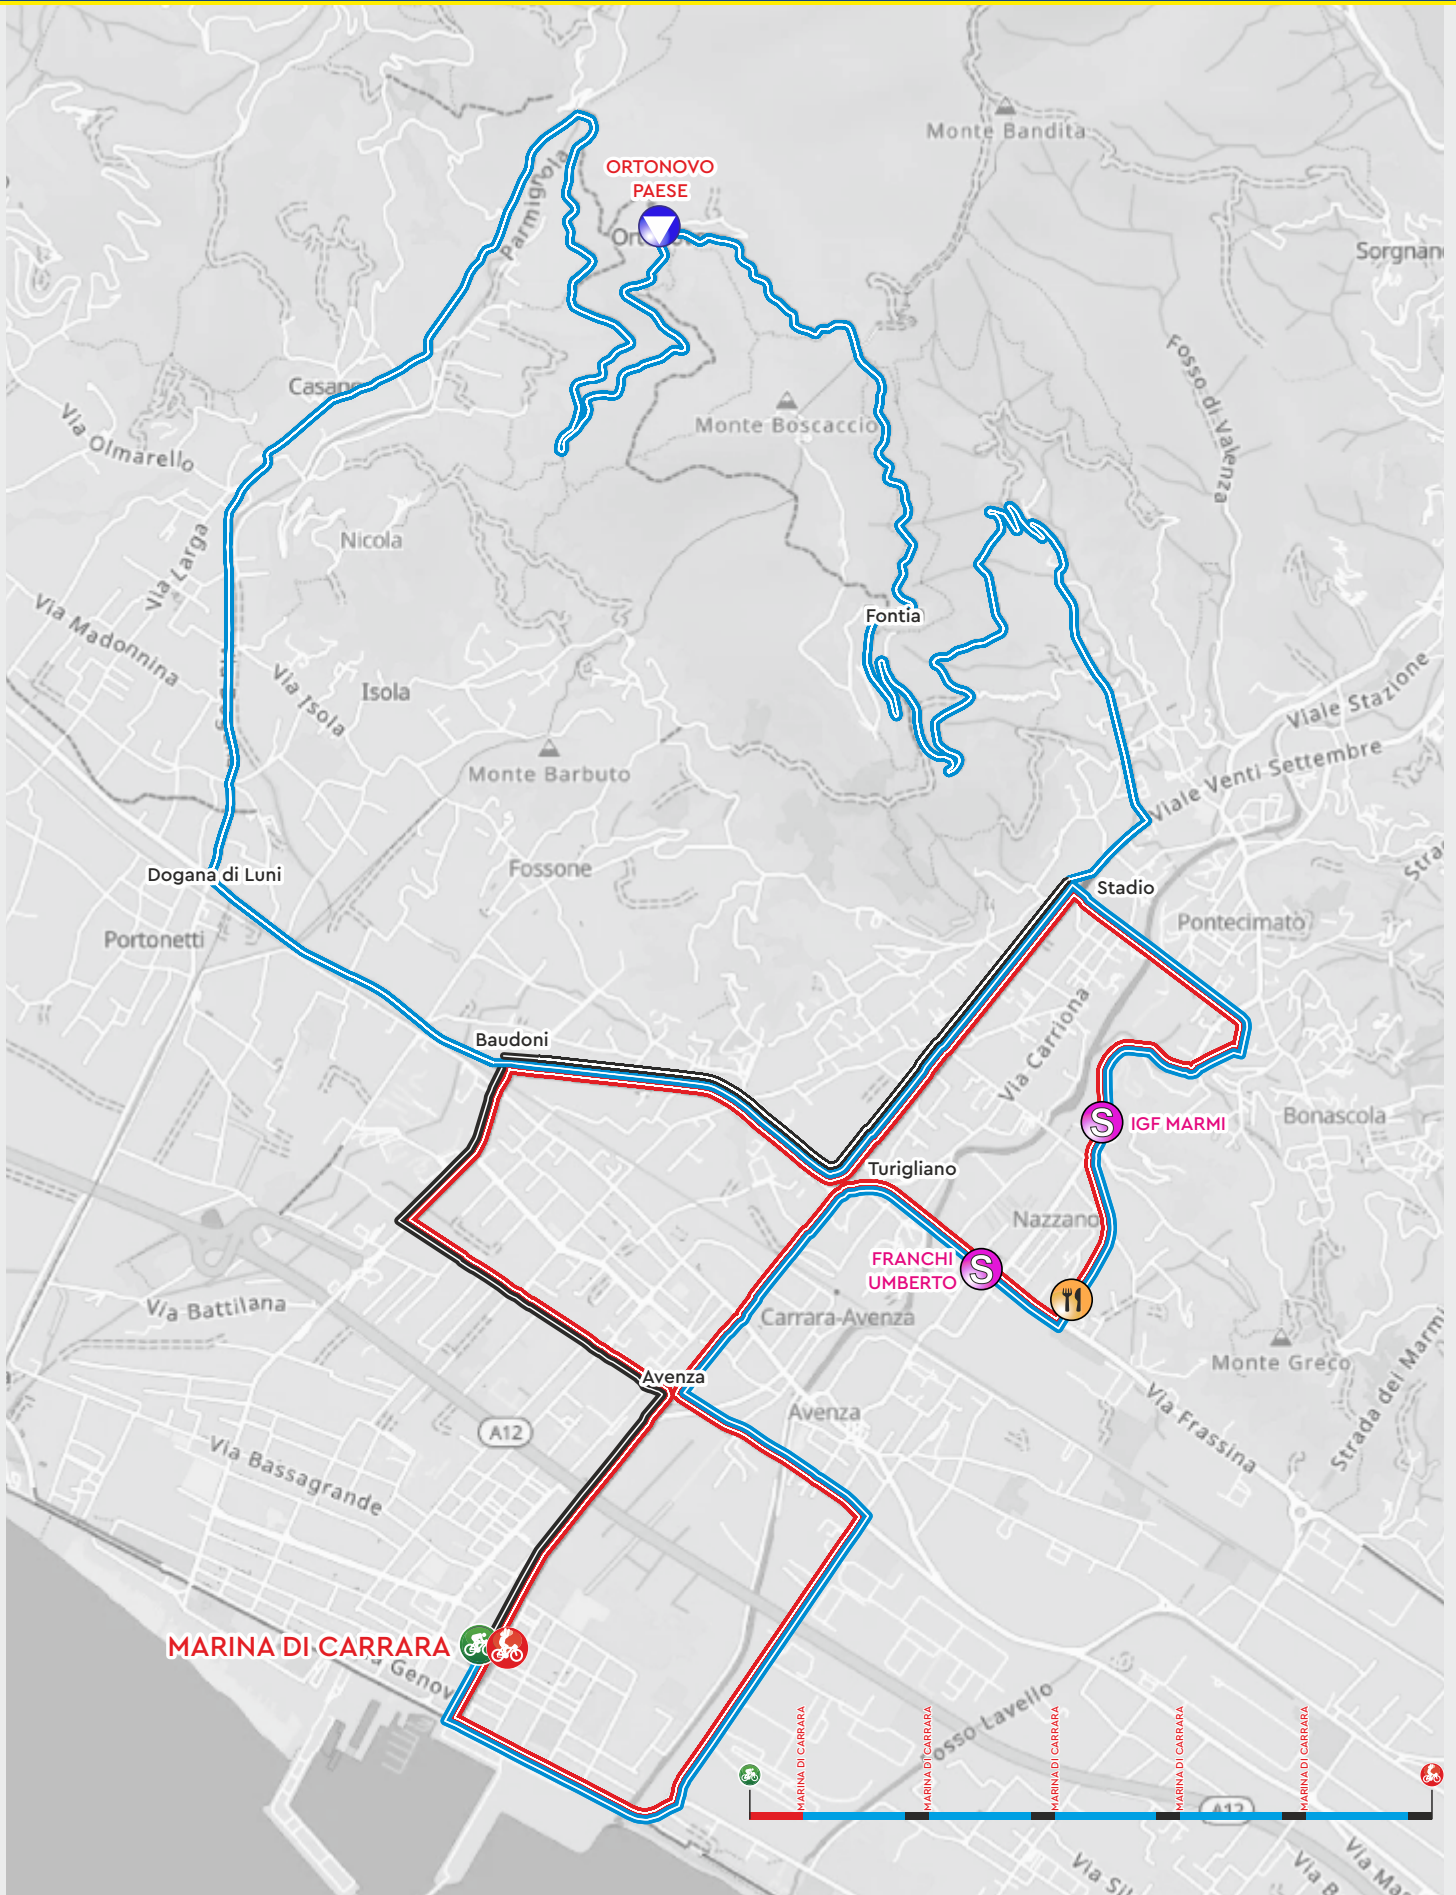

GranPremio

CARRARA, 10 MAGGIO 2026

INDUSTRIE del MARMO

Internazionale Under23